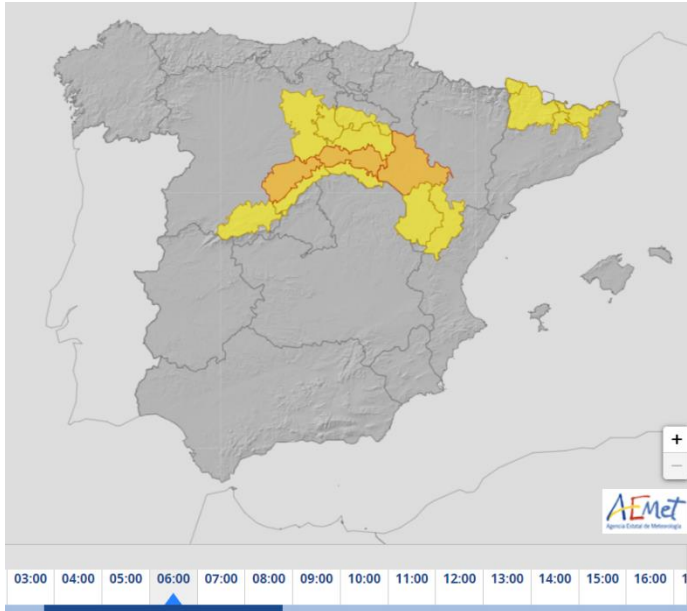

A las 06.00 horas