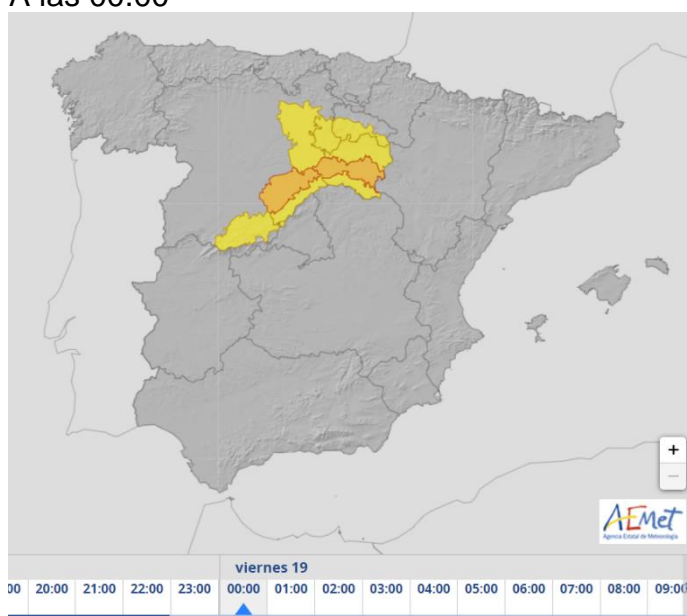

19 de enero de 2024

CIRCULAR: DGT NOTA INFORMATIVA PREVISION NEVADAS (TIR.-F- 04/24)

Facilitamos comunicación de la DGT sobre la previsión de nevadas para hoy, 19 de enero.

Asunto: DGT NOTA INFORMATIVA PREVISION NEVADAS- SECTOR TRANSPORTE

Buenas tardes,

Ante la previsión realizada por AEMET que contempla aviso amarillo y naranja por nevadas en algunas provincias desde las 00.00 horas del día 19/01/2024, por indicación del Director General de Tráfico se les informa a los efectos de que se planifiquen los viajes, dado que se pueden producir afecciones a la circulación en las carreteras.

Según datos de AEMET el mapa de avisos es el siguiente:

Viernes 19

A las 00.00