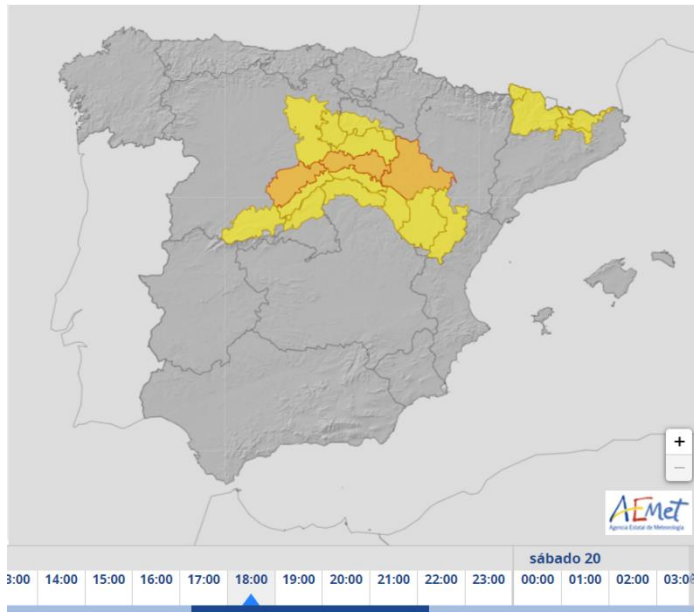

A las 18.00

A las 22.00

Se adjunta nota de prensa.

Un saludo cordial,

Atentamente,

DOCUMENTOS ADJUNTOS:

[NP DGT Aviso por nevadas 19 enero](#)